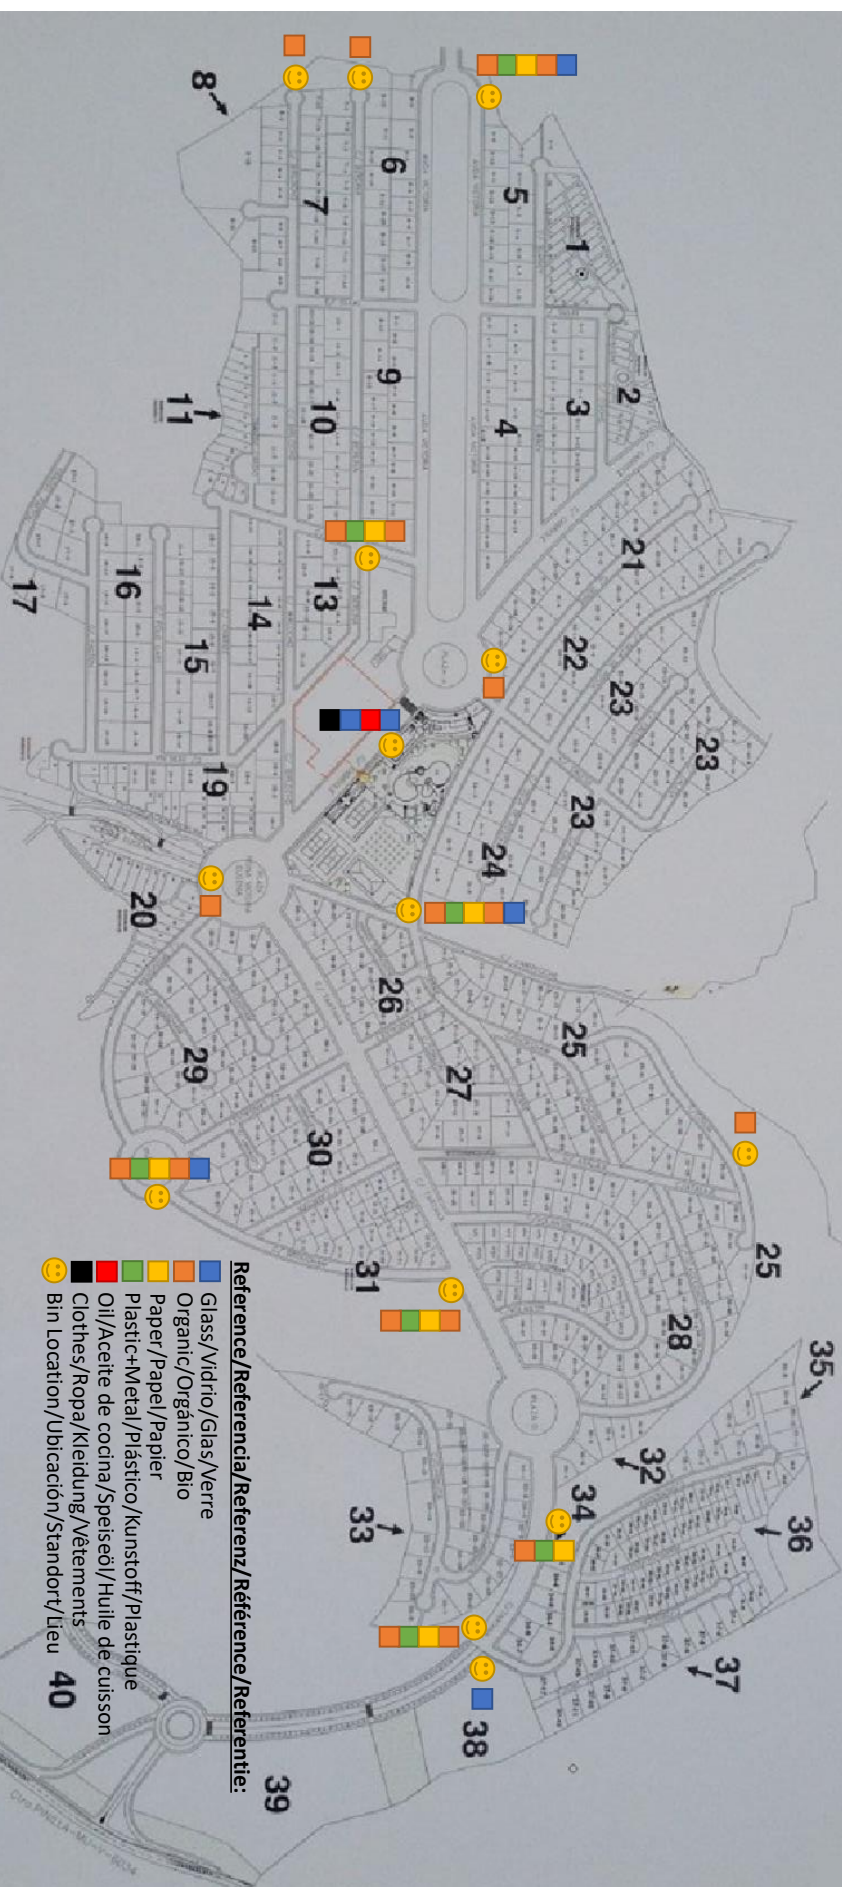

Eine Erinnerung an einige der häufigsten Themen sind:

Abfallbehälter: Bitte machen Sie sich mit der Karte vertraut, die anzeigt wo sich die nächstgelegenen Behälter befinden. Überfüllen Sie keine Behälter oder lassen Sie Müll dort liegen. Auch die Behälter am vorderen Eingang sind für diejenigen, die in diesem Bereich leben, nicht für den allgemeinen Gebrauch von jedem der die Urbanisation verlässt. Und bitte zerknüllen sie Plastikflaschen und drücken sie Pappkartons zusammen. Bitte deponieren Sie Glasflaschen in einem der vielen großen grünen Glasbehälter. Eine Karte der Müll (BINS)-Standorte ist beigelegt.

Hunde: Wenn Sie Ihren Hund bei sich haben, beachten Sie bitte die Regeln bezüglich der Verhaltensregeln von Hunden auf der Urbanisation. Hunde müssen jederzeit an der Leine geführt werden. Für Hinterlassenschaften Ihres Hundes stehen die entsprechenden leuchtend roten Müllbehälter zur Verfügung. Jeder Müllbehälter beinhaltet der Einfachheit halber auch Plastiktüten. Hunde, die ständig bellen, sind nicht akzeptabel.

Abendliche Unterhaltung: feiern, Partys etc., müssen dem Büro vorab gemeldet werden und Musik muss um 24 Uhr ausgeschaltet werden, sofern nicht anders vereinbart.

Parken: allen Mietern wird empfohlen, nicht auf den Gehwegen zu parken. Die meisten Straßen auf dem MCC sind breit genug, um Autos auf der Straße zu parken. Das Parken auf dem Bürgersteig ist nicht gestattet und bei Beschädigungen wird der Eigentümer der Immobilie zur Verantwortung gezogen.

Bin full? Then go to next one.
¿Bandaja llena? Entonces ve a la siguiente.
Behälter voll? Dann gehen Sie zum nächsten.
La poubelle est pleine ? Alors passez à la suivante.

[Mazarron Country Club: Bin Map / Mapa de la basura / Müllimer-Karte / Carte des poubelles / Vuilnisbakkaart](#)